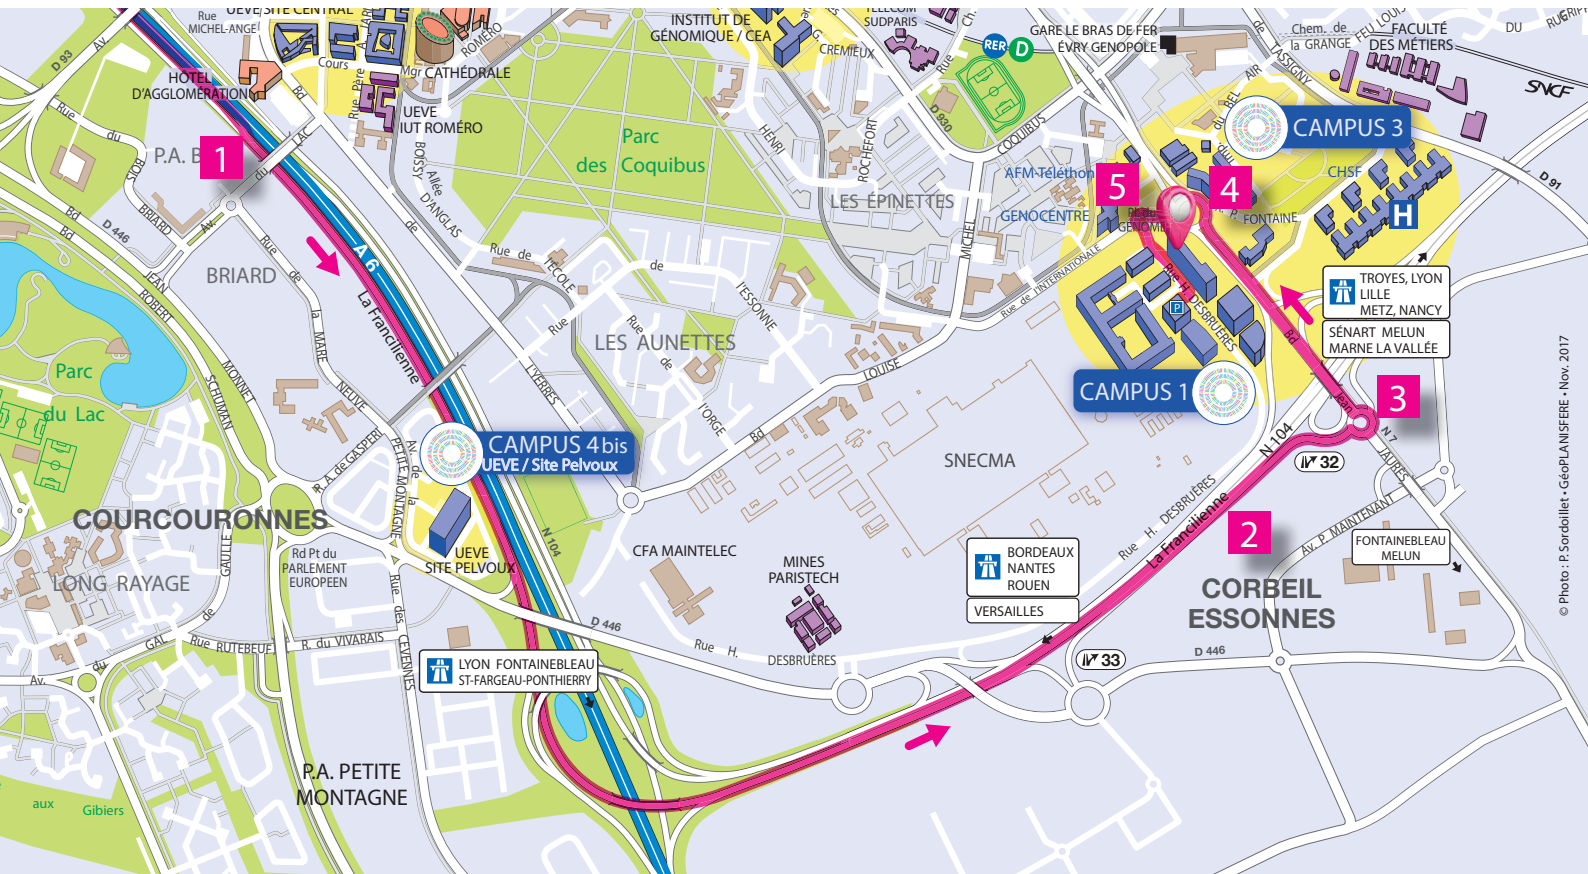

Plan d'accès à | Map directions to Genopole

Genopole Campus 1 - 20, rue Henri Desbruères - 91000 Évry-Courcouronnes - T. +33 (0)1 60 87 83 00

PAR LA ROUTE | BY CAR

Depuis Paris

- 1 Autoroute A6, en direction de Lyon prendre la sortie N104 (Francilienne) : A5 - Corbeil Essonnes - Melun Sénart. Continuer à suivre ces indications.
- 2 Sur la N104, prendre la sortie N° 32, N7 : Corbeil Ess^{es}.
- 3 Au 1^{er} rond-point, prendre à gauche : direction Évry.
- 4 Au 2^e rond-point, prendre à gauche : direction Genopole Campus 1.
- 5 Au 3^e rond-point, prendre à droite, direction Genopole siège. Le parking visiteurs se trouve sur votre droite. L'entrée du bâtiment est située en face au numéro 20.

Vers Paris

Autoroute A6, en direction de Paris, prendre la sortie N104 Corbeil Essonnes - Melun Sénart. Ensuite suivre les directions ci-dessus à partir du N° 2.

From Paris

- 1 Leaving Paris, take **highway A6**, in the direction of Lyon and take the exit N104: A5 - Corbeil-Essonnes - Melun Sénart. Keep to the left.
- 2 On the N104, take the exit n° 32 N7 - Corbeil Ess^{es}.
- 3 At the 1st roundabout, take left direction Évry.
- 4 At the 2nd roundabout, take left direction Genopole Campus 1.
- 5 At the 3rd roundabout, take right again. Visitors parking is on your right and the entrance is across the street at n° 20.

To Paris

On the highway A6, towards Paris, take the exit N104 Corbeil-Essonnes - Melun Sénart. Keep to the left. Keep on following the directions above from n° 2.