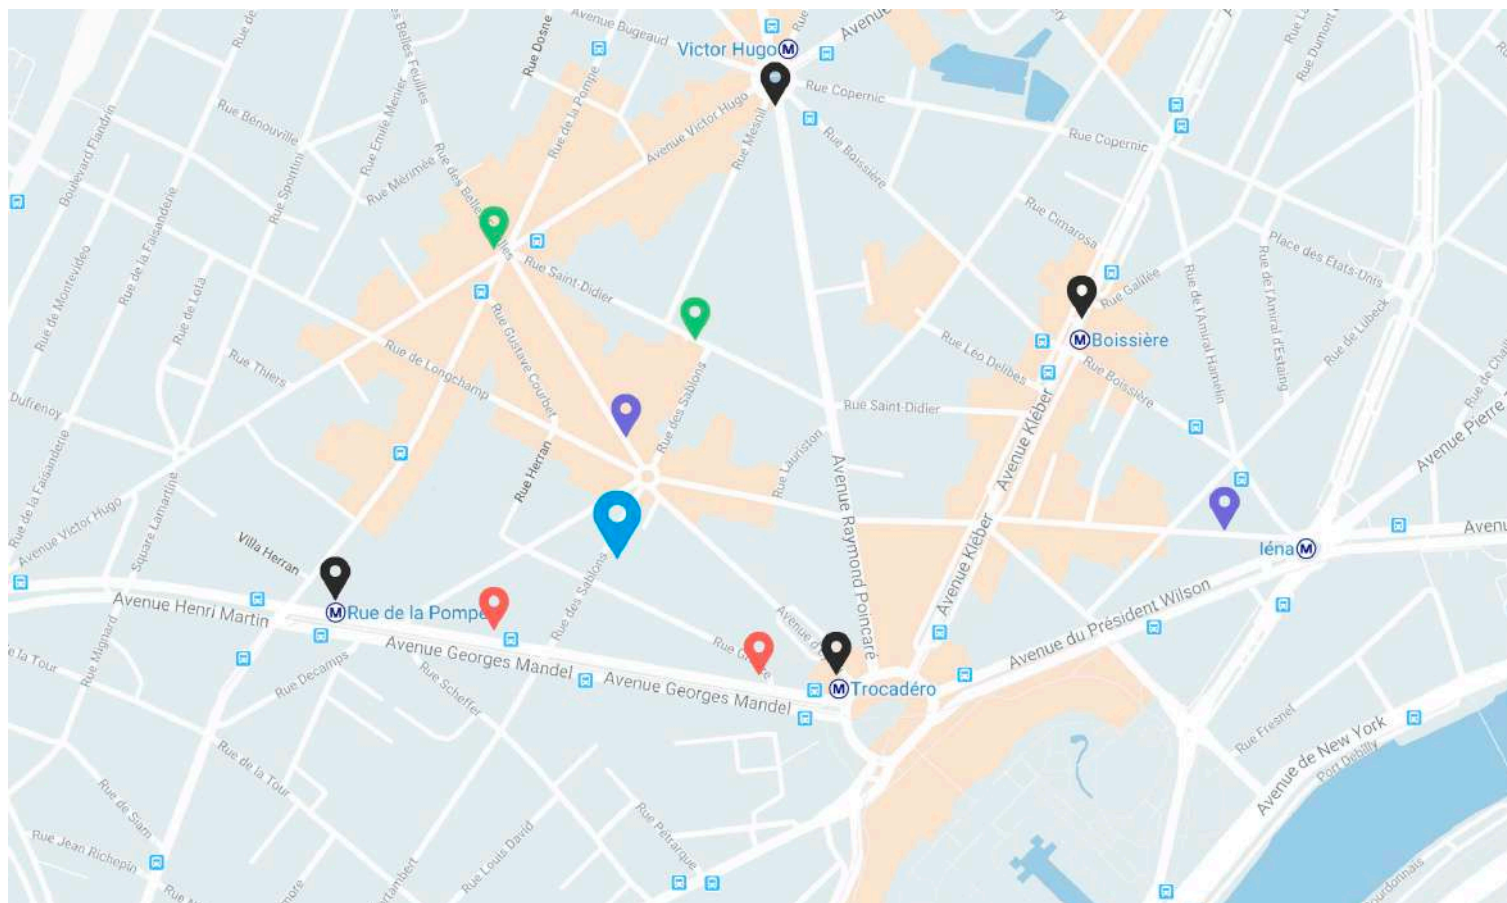

# Plan d'accès

 **onepoint**, 29 rue des Sablons, 75116 Paris

 **Métro Trocadéro**, LIGNE 6-9

 **Parking**, 35 Rue Saint-Didier

 **Métro Rue de la Pompe**, LIGNE 9

 **Autolib**, 1 Avenue Georges Mandel

 **Métro Victor Hugo**, LIGNE 2

 **Autolib**, 42 Avenue Georges Mandel

 **Métro Boissière**, LIGNE 6

 **Station Vélib**, 4 Rue des Belles Feuilles

 **Parking**, 120 Avenue Victor Hugo

 **Station Vélib**, 4 Rue de Longchamps